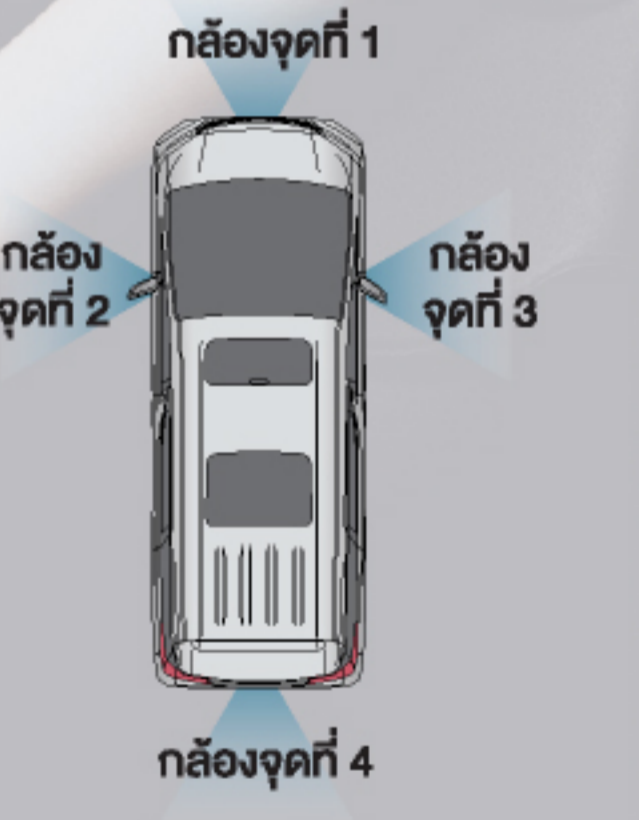

### LANE DEPARTURE ALERT WITH STEERING ASSIST ระบบเตือนเมื่อออกนอกเลนพร้อมพวงมาลัยหน่วงกลับอัตโนมัติ

หมายเหตุ: ระบบความปลอดภัยเหล่านี้ สามารถตั้งค่าเปิด-ปิดได้

หน้าจอขนาด 13.3 นิ้ว สำหรับผู้โดยสารด้านหลัง

หน้าจอสัมผัสขนาด 10.5 นิ้ว รองรับ Apple CarPlay

FRONT & REAR DVR กล้องบันทึกภาพหน้า-หลังรถ

VELLFIRE 2.5

ALPHARD 2.5 HV

### PANORAMIC VIEW MONITOR กล้องมองภาพรอบทิศทาง 360°