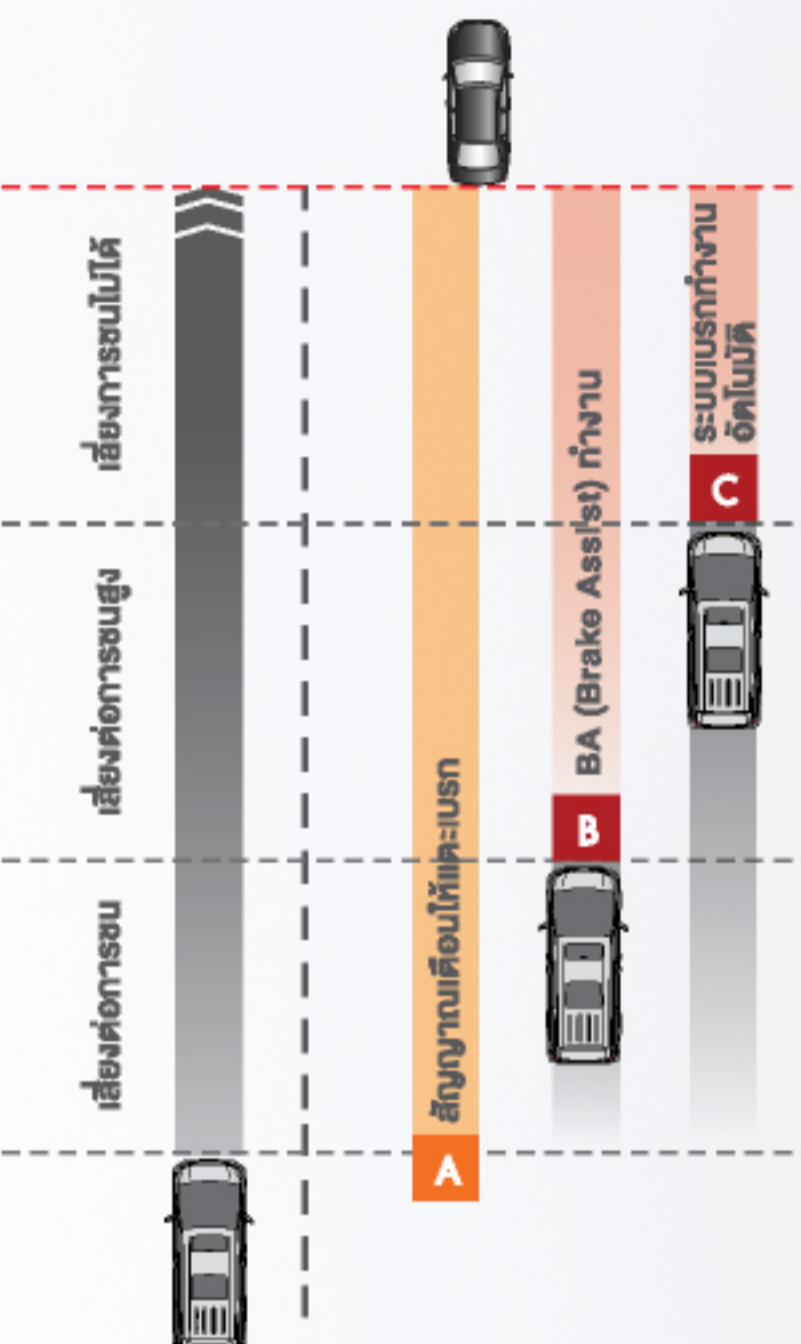

## TOYOTA SAFETY SENSE

มั่นใจเหนือชั้น กับอีกขั้นของมาตรฐานความปลอดภัย

### ALL-SPEED DYNAMIC RADAR CRUISE CONTROL WITH LANE TRACING ASSIST ระบบควบคุมและปรับลดความเร็วอัตโนมัติ พร้อมช่วยควบคุมรถให้อยู่กลางเลน

### LANE DEPARTURE ALERT WITH STEERING ASSIST ระบบเตือนเมื่อออกนอกเลนพร้อมพวงมาลัยหน่วงกลับอัตโนมัติ

หมายเหตุ: ระบบความปลอดภัยเหล่านี้ สามารถตั้งค่าเปิด-ปิดได้

หน้าจอขนาด 13.3 นิ้ว สำหรับผู้โดยสารด้านหลัง

หน้าจอสัมผัสขนาด 10.5 นิ้ว รองรับ Apple CarPlay

FRONT & REAR DVR กล้องบันทึกภาพหน้า-หลังรถ

VELLFIRE 2.5

ALPHARD 2.5 HV